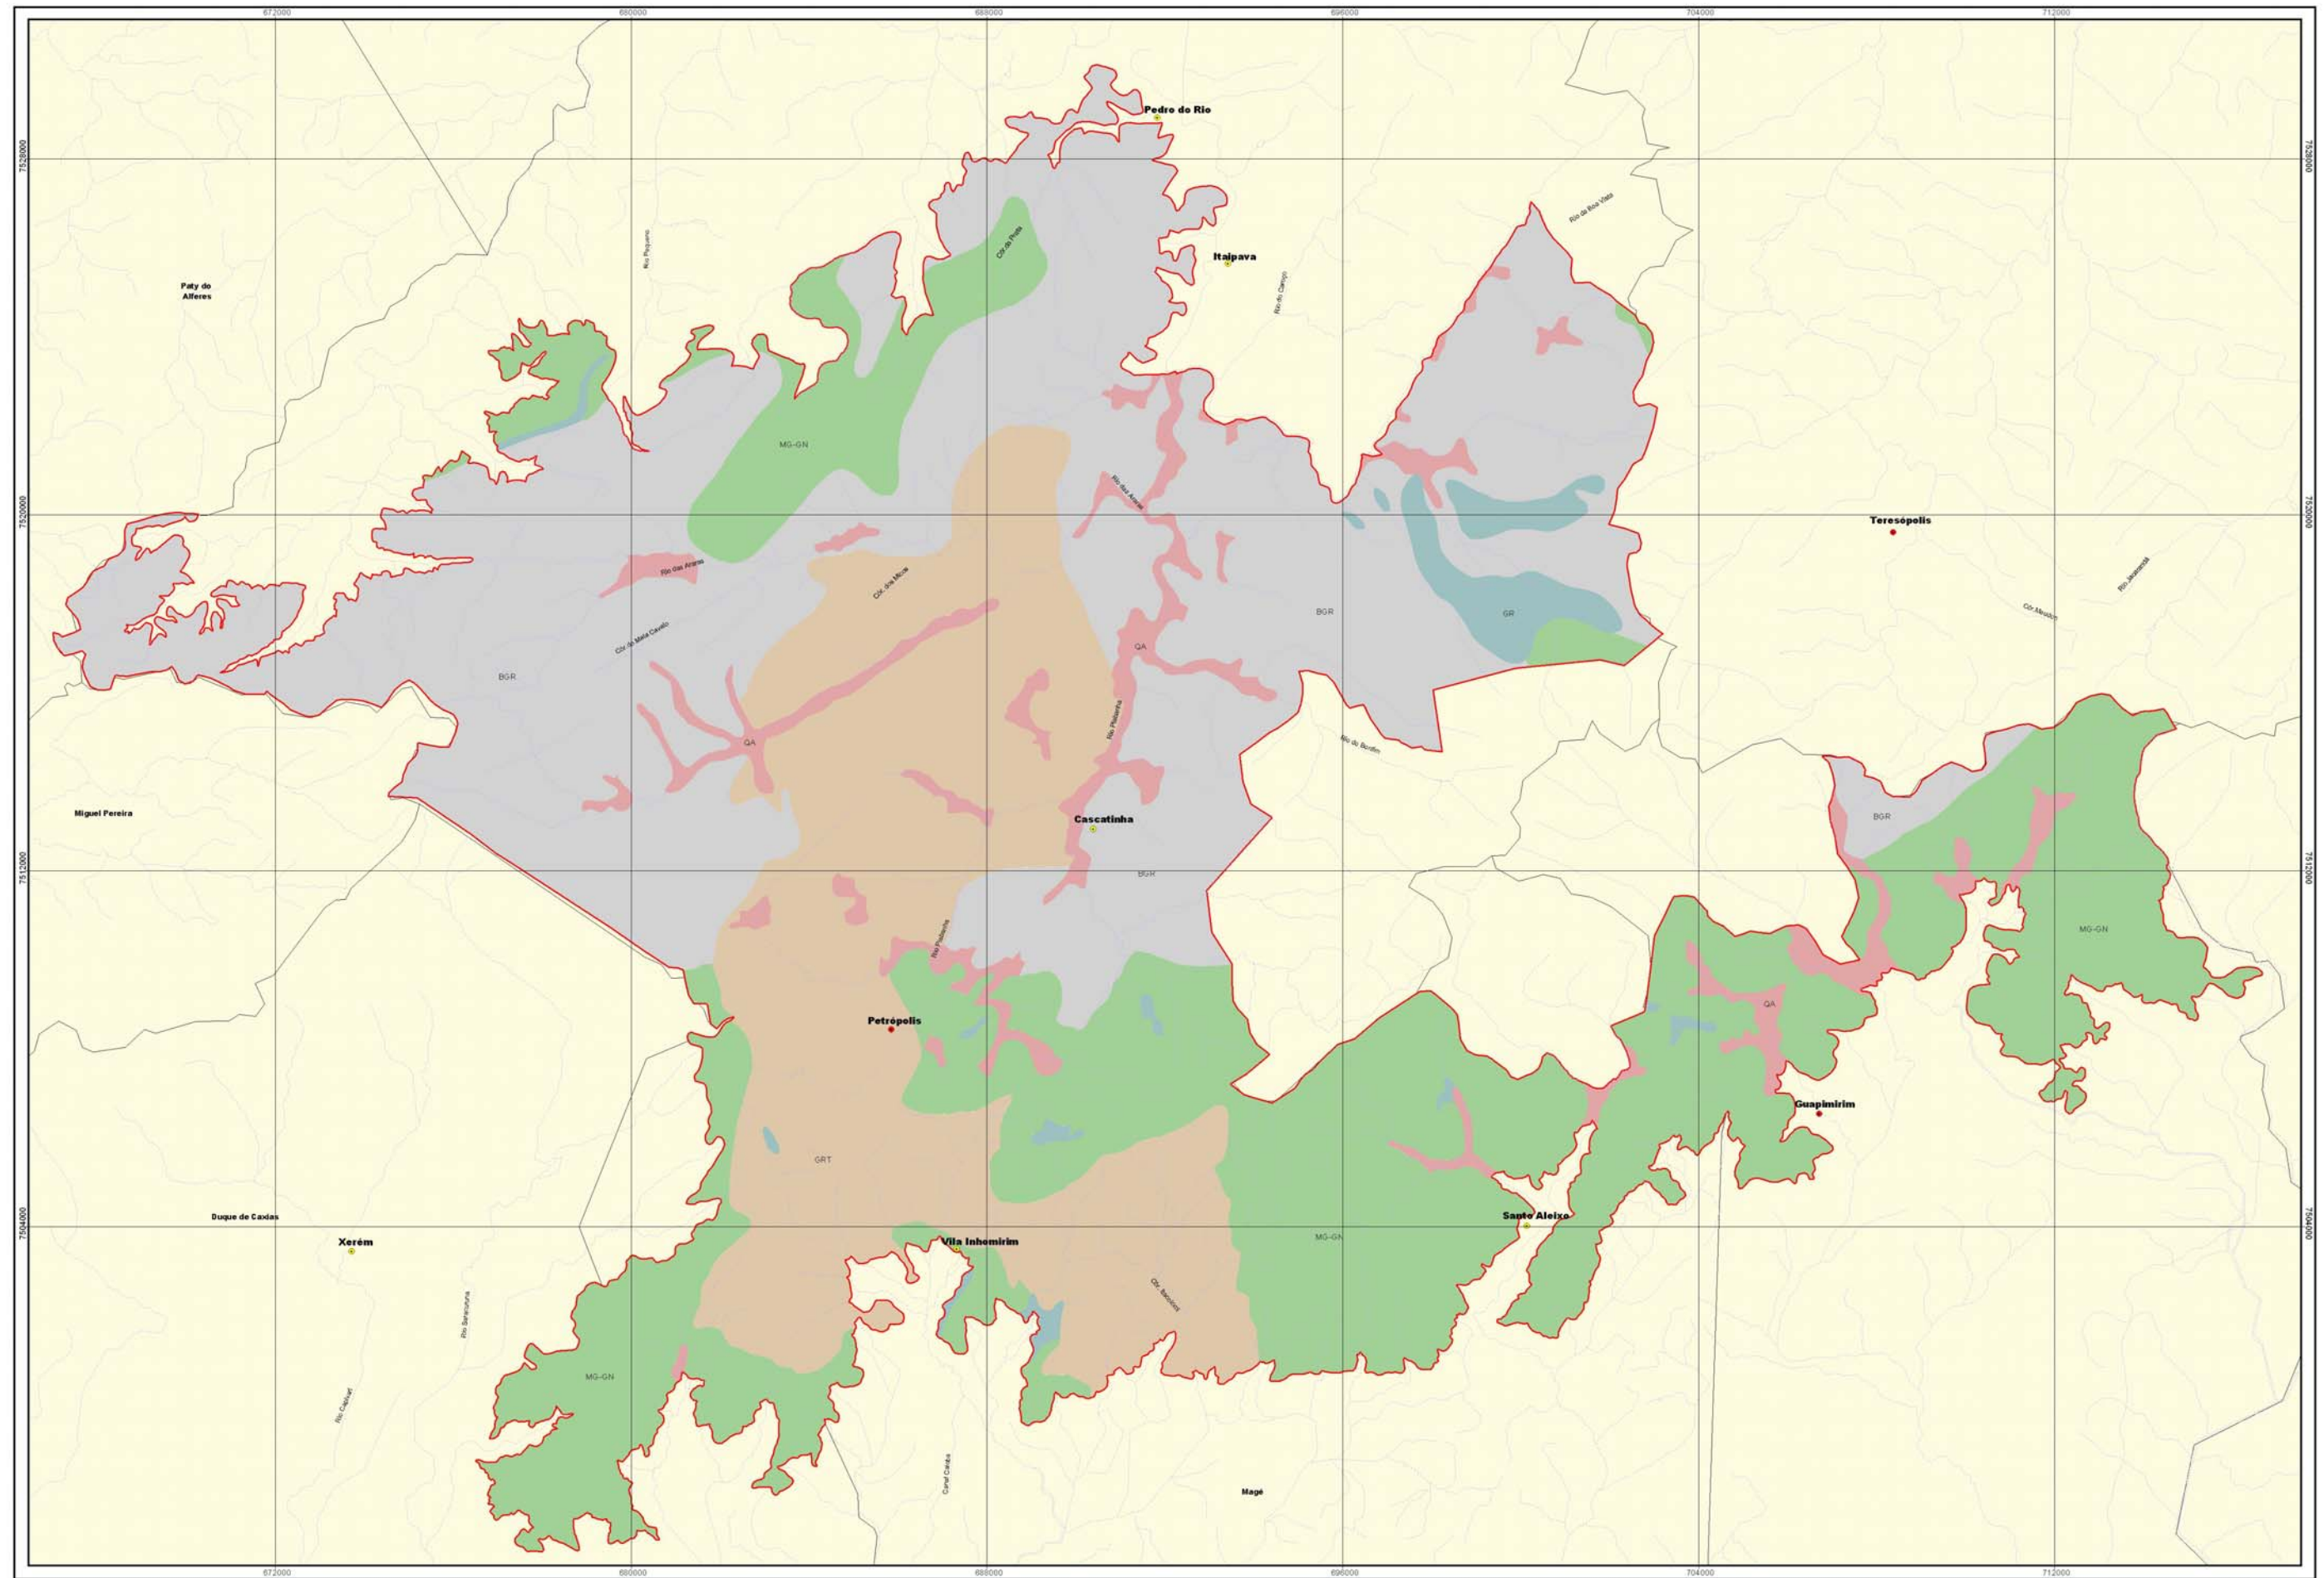

# MAPA GEOLÓGICO

Legenda	
<b>Formação Geológica</b>	
BGR - Batólito Serra dos Órgãos	GR - Granito Nova Friburgo
GRT - Granitoide (Unidade Rio Negro)	MG-GN - Migmatitos (Unidade Rio Negro)
QA - Depósito Aluviais de Idade Holocena	
Rios	Sede municipal
Sedes distritais	Limite da APA Petrópolis
Limite municipal	

<b>Piano de Manejo da Área de Proteção Ambiental Petrópolis</b>		
Título do mapa		
<b>Mapa 2.2 - Mapa de Geologia da APA Petrópolis</b>		
Fonte:	Data:	
Ecotema, 2001	Setembro de 2006	